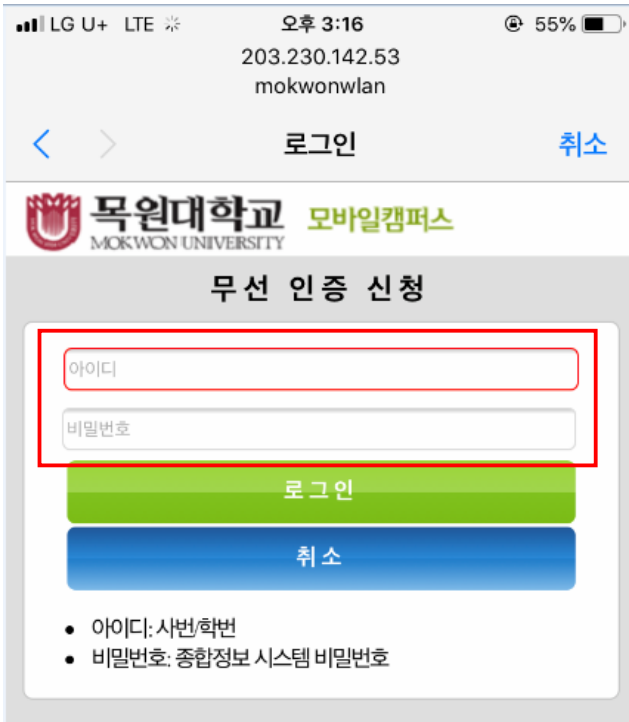

교내 무선네트워크 사용 메뉴얼 (스마트폰)

5. 로그인 시 다음과 같이 본인의 정보를 확인할 수 있습니다.(확인 후 신청 버튼 클릭)