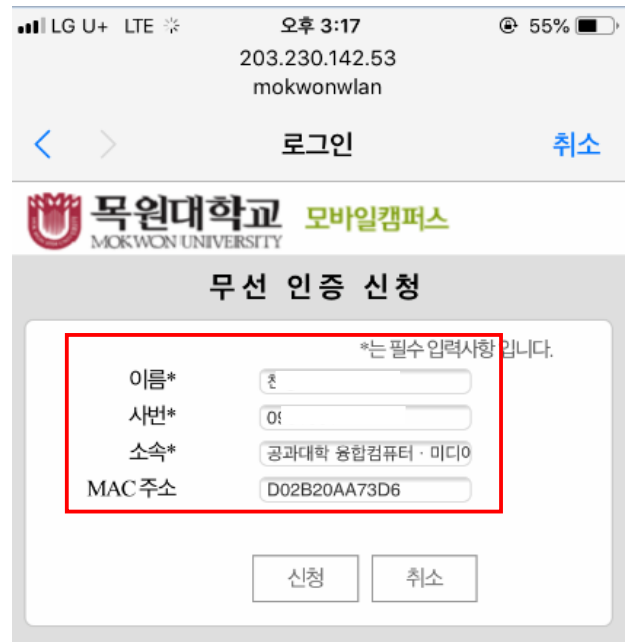

교내 무선네트워크 사용 메뉴얼 (스마트폰)

5. 로그인 시 다음과 같이 본인의 정보를 확인할 수 있습니다.(확인 후 신청 버튼 클릭)