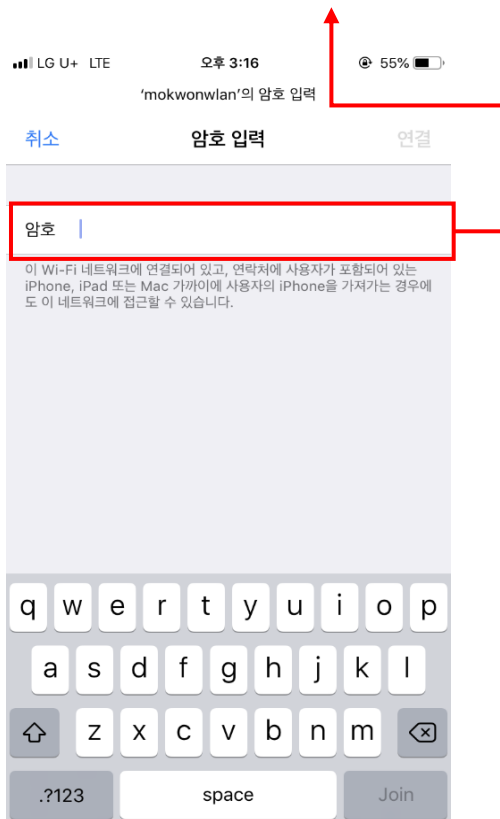

교내 무선네트워크 사용 메뉴얼 (스마트폰)

1. Wi-Fi 설정에 네트워크 목록 중 mokwonwlan을 선택합니다.

2. 암호를 입력합니다. (암호: mokwonwlan)

3. 학내 구성원을 선택합니다.

[방문객 교내 무선인터넷 서비스 중단안내]
 교내 무선인터넷 사용량 증가로 인하여 방문객 서비스를 중단합니다.
 중단서비스 : 교내무선인터넷 (mokwonwlan)
 중단 일시 : 2018년 8월 13일 부터
 도서관, 학생회관, 캠퍼스타운 "T wifi Zone" 서비스 이용 문의사항은 042-829-7235(네트워크실)