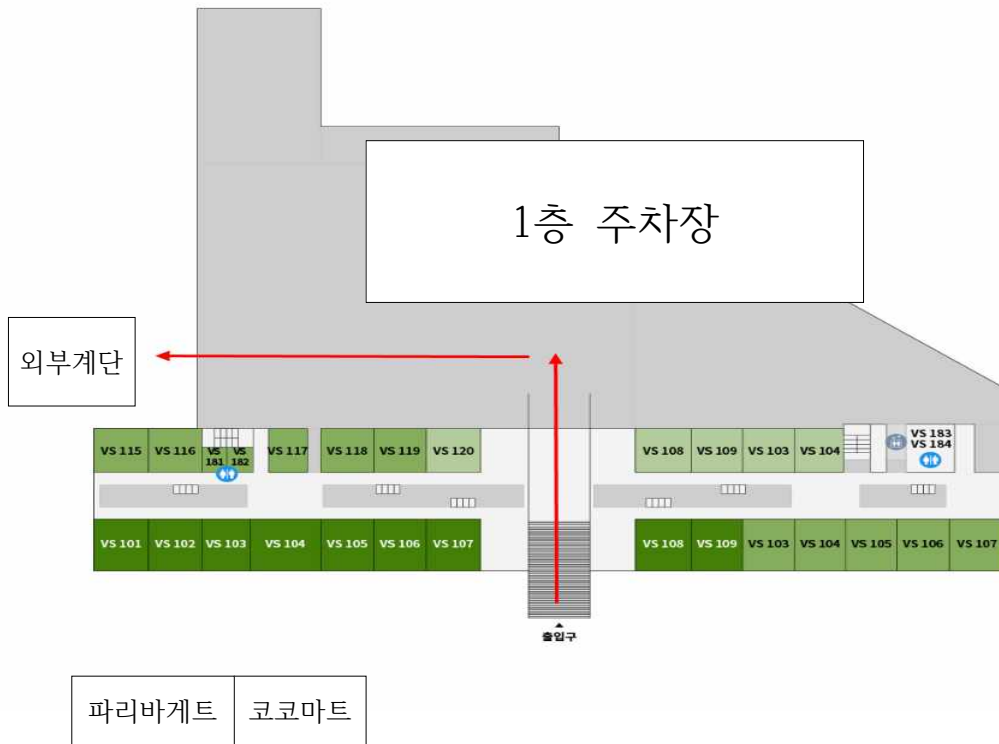

1. **코코마트 맞은편 주차장 입구**를 통해 들어와 주차 후 외부 계단으로 올라오세요.

2. 외부 계단을 올라와 빨간색 화살표를 따라 2층 입구로 진입하여 VS201호 강의실을 찾아주세요.