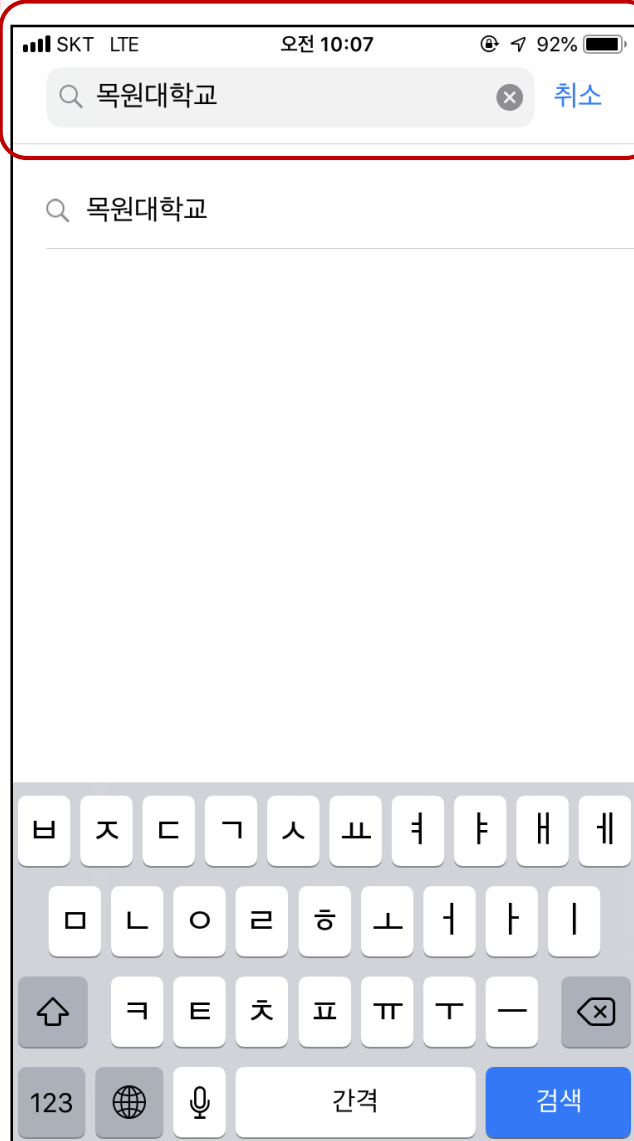

목원대학교 통합앱

사용법

전산정보과

설치방법(안드로이드)

검색창에 목원대학교 검색

설치방법(아이폰)

검색창에 목원대학교 검색

통합앱 확인

SKT LTE 오후 2:36 100%

 **목원대학교**
MOKWON UNIVERSITY

아이디저장 자동로그인

로그인

종합정보시스템 로그인 정보
사번(학번)과 비밀번호 입력

비밀번호 분실시 종합정보시스템의 비밀번호 재설정을 이용합니다.

공지 푸시 수신 설정

공지의 종류별로 수신여부를 설정합니다.