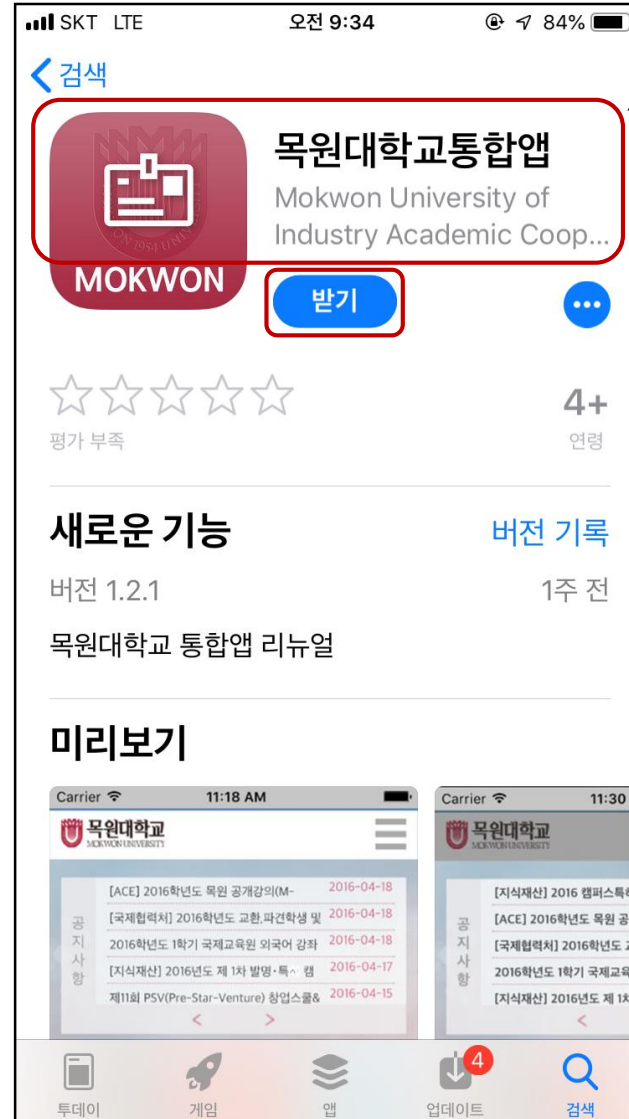

목원대학교 통합앱

사용법

전산정보과

설치방법(안드로이드)

검색창에 목원대학교 검색

설치방법(아이폰)

검색창에 목원대학교 검색

통합앱 확인

SKT LTE 오후 2:36 100%

 **목원대학교**
MOKWON UNIVERSITY

아이디저장 자동로그인

로그인

종합정보시스템 로그인 정보
사번(학번)과 비밀번호 입력

비밀번호 분실시 종합정보시스템의 비밀번호 재설정을 이용합니다.

공지 푸시 수신 설정

공지의 종류별로 수신여부를 설정합니다.