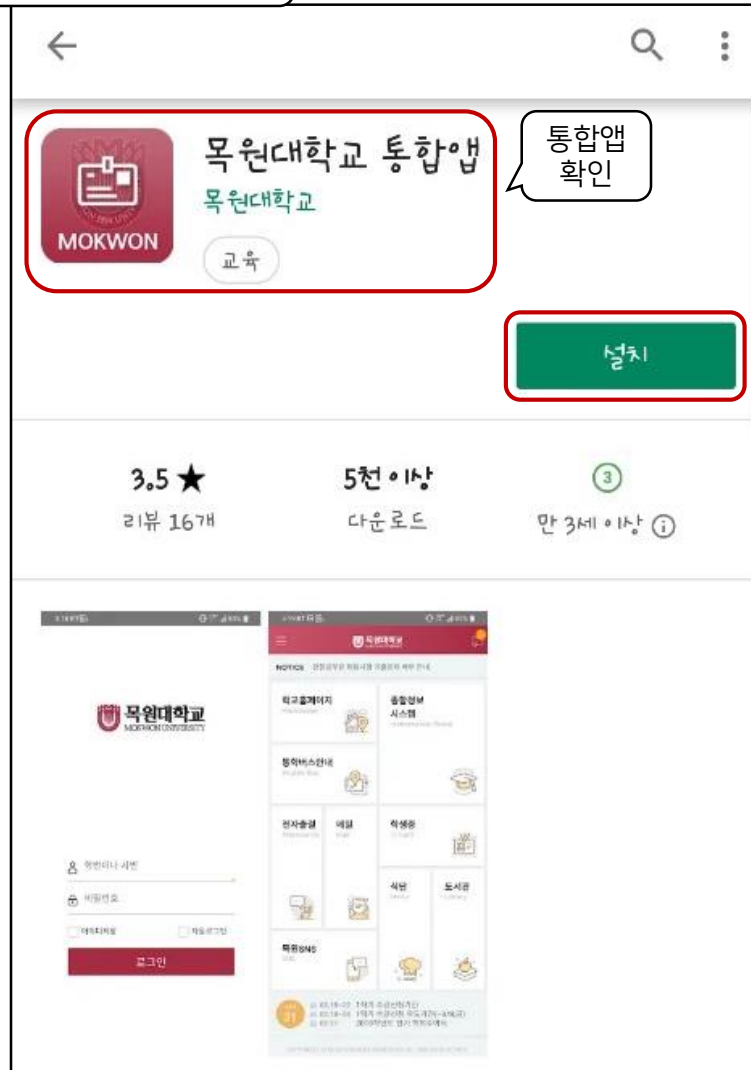

목원대학교 통합앱

사용법

전산정보과

설치방법(안드로이드)

검색창에 목원대학교 검색

설치방법(아이폰)

검색창에 목원대학교 검색

통합앱 확인

SKT LTE 오후 2:36 100%

 **목원대학교**
MOKWON UNIVERSITY

아이디저장 자동로그인

로그인

종합정보시스템 로그인 정보
사번(학번)과 비밀번호 입력

비밀번호 분실시 종합정보시스템의 비밀번호 재설정을 이용합니다.

공지 푸시 수신 설정

공지의 종류별로 수신여부를 설정합니다.

***이 설정과 관계없이 일반 푸시는 수신 가능합니다.**

메인화면 설명

- 1 개인 설정을 확인 및 변경할 수 있습니다
- 2 푸시 메시지를 확인할 수 있습니다.
- 3 홈페이지의 일반공지가 순서대로 표시됩니다.
- 4 해당하는 메뉴의 홈페이지 및 어플로 연결이 가능합니다.
- 5 종합정보 시스템의 메뉴로 이동 합니다.
- 6 모바일 신분증, 모바일 학생증을 발급 및 열람합니다.
- 7 이번주의 식단을 확인 할 수 있습니다.
- 8 도서관 홈페이지로 이동합니다.
- 9 학사일정을 확인할 수 있습니다.