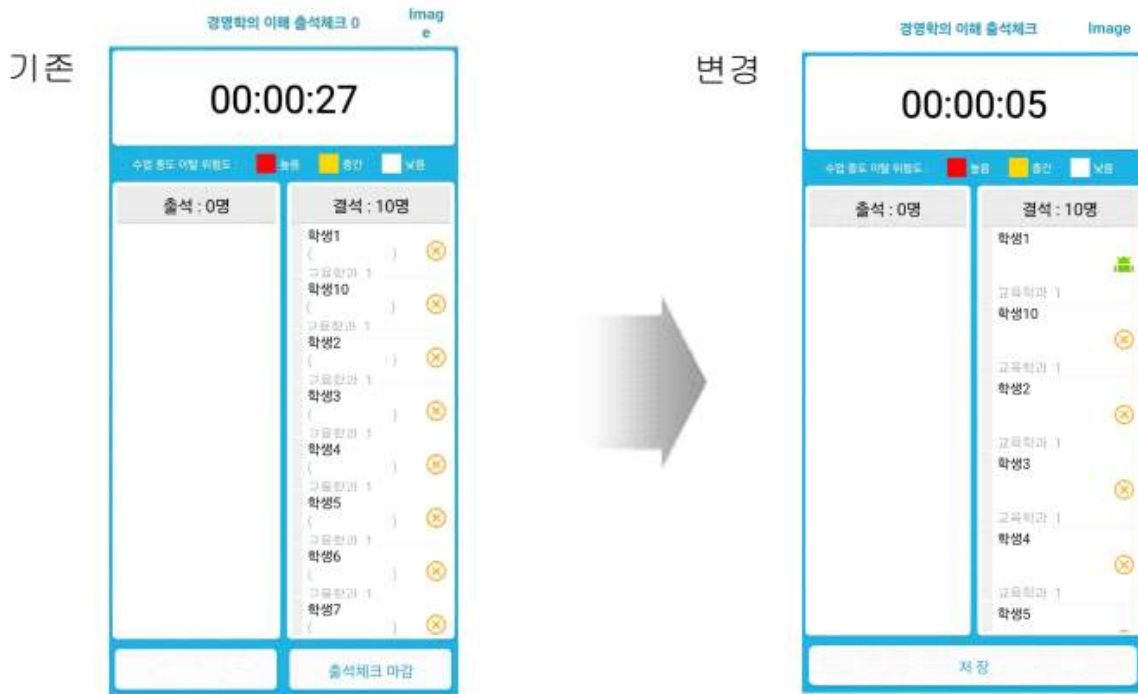

- 전자출결 앱 업데이트 안내 -

[2024. 8.]

1. 교수자

구분	기존	변경
자동출석체크	▶ 자동 출석체크 시 30초 → 0초로 완료하던 방식	▶ 0초에서 출발하여 [저장]버튼을 누를 때까지 계속 체크하는 방식
수동출석체크	▶ 출석체크 중 수동 처리할 때 [마감]버튼 눌러야 서버 전송	▶ 출석체크 중 수동 처리할 때 바로 서버로 전송
앱 비콘 출석기능 추가 (교수자의 폰이 비콘 기능을 함)	-	▶ 앱 비콘 출석 사용 시 지각/퇴실체크 기능 추가

2. 학생

구분	기존	변경
<p style="text-align: center;">자동출석체크</p>	<ul style="list-style-type: none"> ▶ 수업 전 혹은 자동 출석체크 시 학생의 폰이 앱에 접속해야 출결 정확도가 올라감 ▶ 앱에 접속하지 않을 경우, 각종 사유로 인하여 출결 정확도가 낮을 수 있음 	<ul style="list-style-type: none"> ▶ 자동 출석체크 시 학생 메인화면에 출석체크 결과 값을 확인할 수 있음 ▶ 학생 메인화면에서 출석체크 버튼이 표시됨 ▶ 출석체크 버튼을 클릭하면 출석체크가 시작됨 ▶ 새로그침 버튼이 오른쪽 하단으로 이동