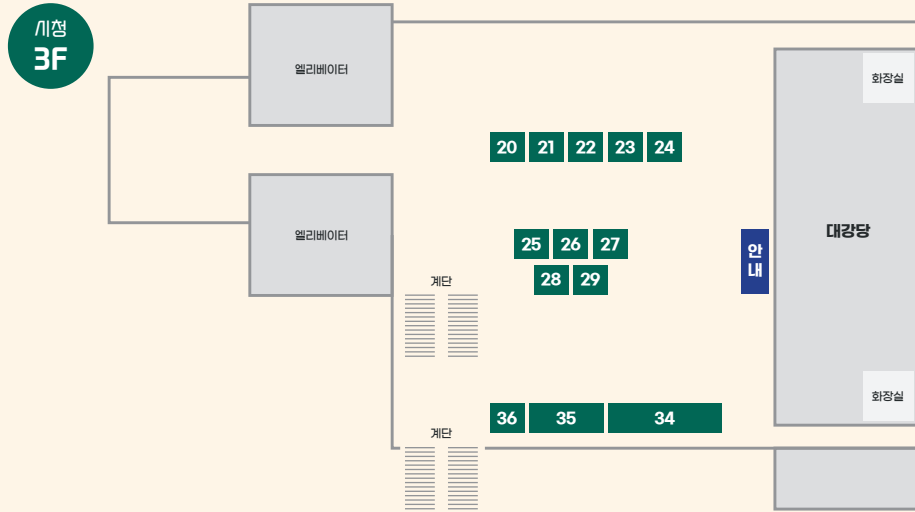

부스 배치표

- 1 한국중부발전(주)
- 2 한국조폐공사
- 3 (주)한국가스기술공사
- 4 한국수자원공사
- 5 한국철도공사
- 6 축산물품질평가원
- 7 국립생태원
- 8 한국고용정보원
- 9 국가철도공단
- 10 소상공인시장진흥공단
- 11 한국소비자원
- 12 한국산림복지진흥원

- 13 한국가스안전공사
- 14 대전관광공사
- 15 대전도시공사
- 16 대전일자리경제진흥원
- 17 대전신용보증재단
- 18 대전광역시사회서비스원
- 19 세종특별자치시사회서비스원
- 20 과학기술정책연구원
- 21 한국교육개발원
- 22 한국교육과정평가원
- 23 국가과학기술연구회
- 24 한국과학기술기획평가원