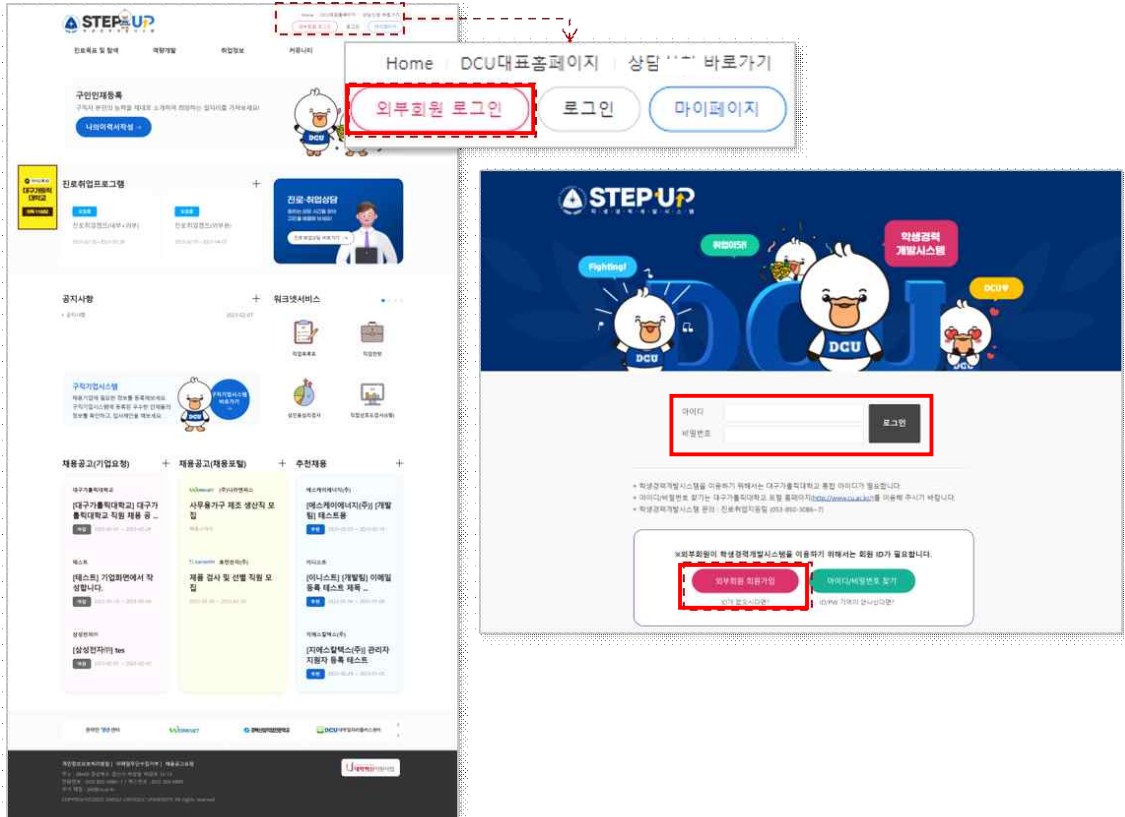

외부회원 회원가입 & 진로취업프로그램 신청 매뉴얼

1. 외부회원 회원가입 및 로그인

STEP-UP(<https://job.cu.ac.kr/>) > 외부회원 로그인 > 외부회원 회원가입 후 로그인

2. 진로취업프로그램 신청

역량개발 > 진로취업프로그램