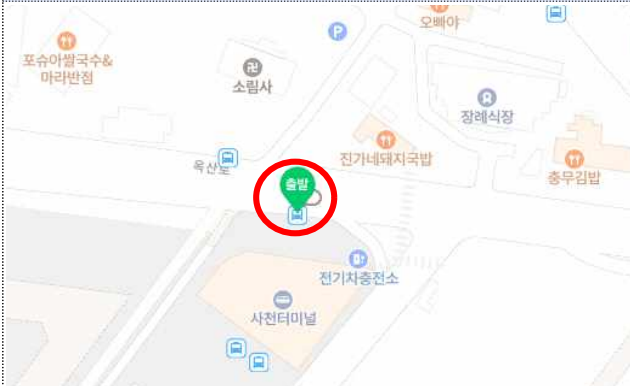

□ **셔틀버스 운영 계획(안)**

구분	출발지 및 출발 시각	경유지 및 경유 시각	도착지 및 도착 시각
1호차	진주고속버스터미널 13:10	-	우주항공청 13:45
2호차	진주역(KTX) 13:05	사천버스터미널 13:30	

※ 설명회 종료 후 역순 운행

< 위치별 탑승 지점 >

진주고속버스터미널(호호약국 앞, 고속버스터미널 정류장(2007))

KTX 진주역(진주역 앞, 진주역 정류장(47026))

사천버스터미널(파리바게트 앞, 사천터미널 정류장)