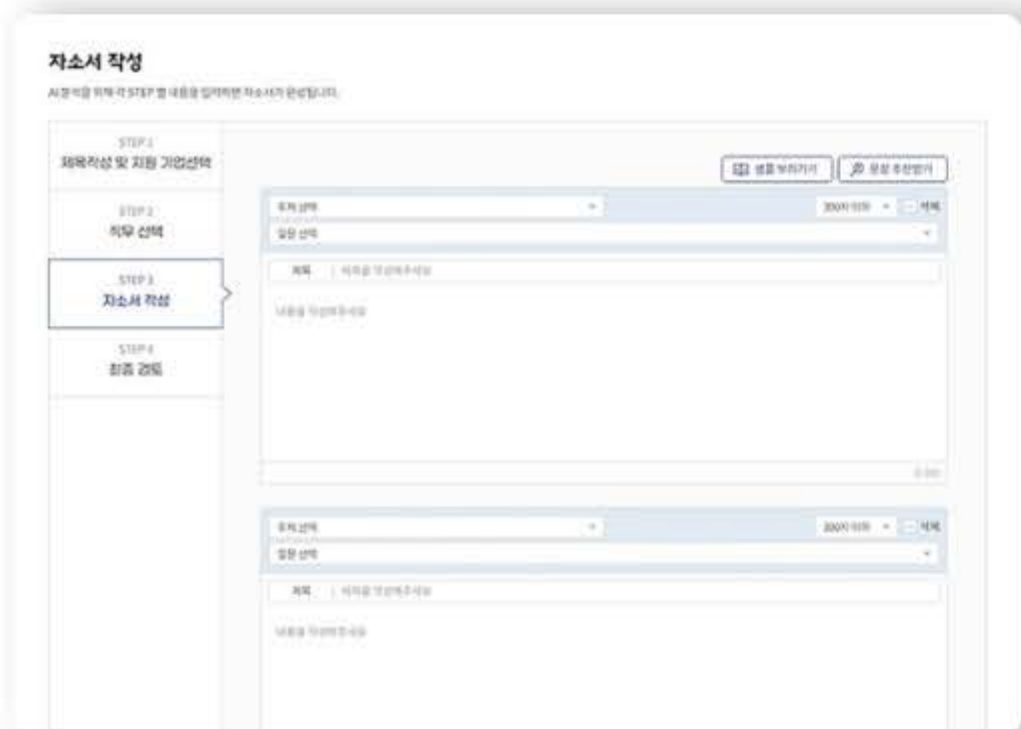

바로가기

AI자기소개서 솔루션

막막한 자소서 작성부터
시기반의 평가까지!

바로가기

②아래와 같은 메시지가 뜨면, 무시하고 보내기를 클릭한 후 사용

안전하지 않은 정보를 제출하려 함

안전하지 않은 연결을 통해 이 양식이 제출되므로 내 정보가 다른 사용자에게 표시됩니다.

AIntro 활용 가이드

인공지능, 빅데이터 기술 기반의 AIntro를 통해 최적의 자소서를 작성할 수 있습니다.

STEP 01. 지원 기업 선택

지원을 희망하는 기업을 선택합니다.

국내 Top50 기업 또는 관심 기업을 직접 검색하여 선택할 수 있습니다.

STEP 02. 직무 선택

국가직무능력표준(NCS) 대분류와 중분류를 기준으로 지원하고자 하는 직무를 선택할 수 있습니다.

STEP 03. 자소서 작성

주제별 질문, 글자 수를 선택 후 제목과 내용을 입력합니다.

또한 직무 별 자소서 샘플 확인 및 AI 자동 문장 추천 기능을 통해 자소서 작성에 도움을 드립니다.

STEP 04. 작성 내용 최종 검토

지원 기업, 희망 직무 및 자소서 작성 내용을 최종 확인합니다.
작성 후 곧바로 AIntro 분석 서비스를 이용할 수 있습니다.