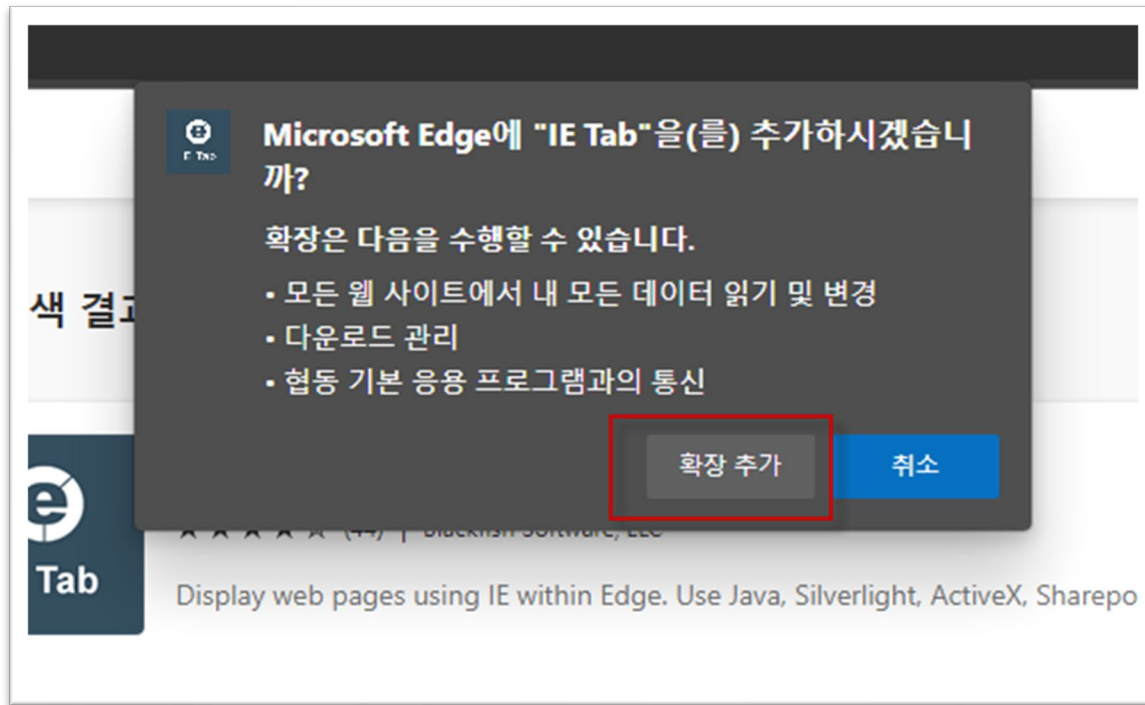

“확장 추가” 클릭

[What? Why? Frequently Asked Questions](#)

(Enterprise customers: Contact us at support@ietab.net for automatic deployment options)

Step 1

Click on the ietabhelper.exe below the flashing arrow to launch the IE Tab Helper installer.

Step 2

Click on “Run” to run the helper installer.

“ietabhelper.exe” 자동 다운로드 후 설치