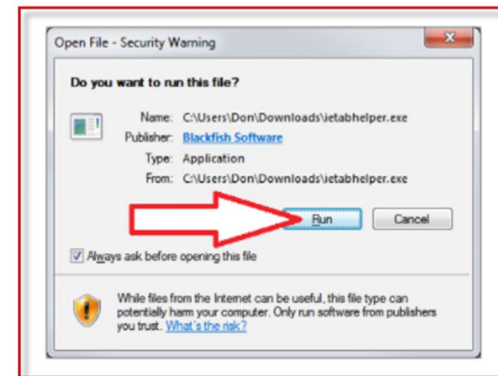

**Step 2**

Click on “Run” to run the helper installer.

“ietabhelper.exe” 자동 다운로드 후 설치

Microsoft Edge 실행 후 우측 상단 "ie tab 아이콘" 클릭

새로 생긴 주소표시줄로 접속하고자 하는 사이트 접속

Ex)  
gw.mokwon.ac.kr  
i.mokwon.ac.kr

IE Tab Version: 14.1.13.1  
IE Compatibility Mode: Internet Explorer 7  
Licensee: Not Licensed (learn more)