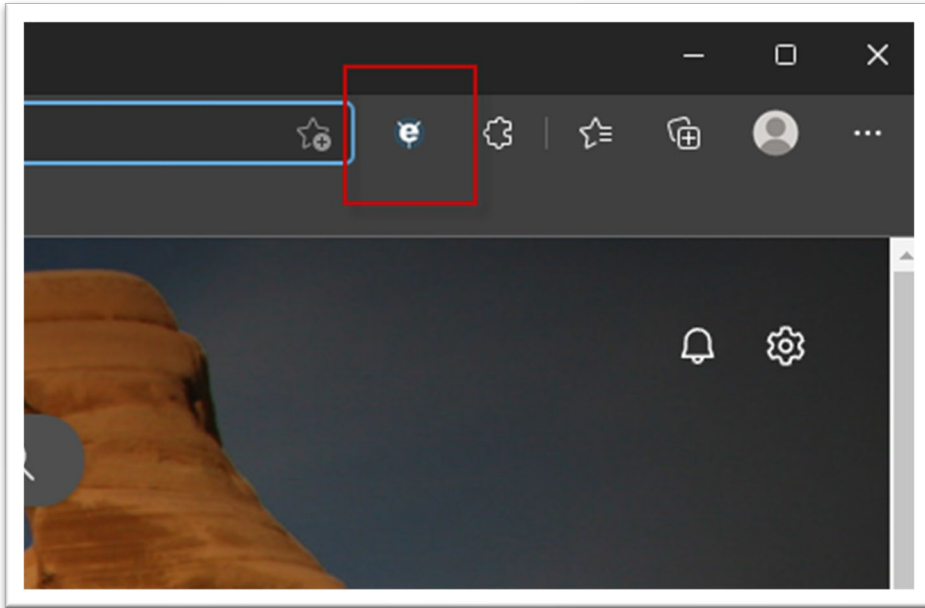

**Step 2**

Click on “Run” to run the helper installer.

“ietabhelper.exe” 자동 다운로드 후 설치

Microsoft Edge 실행 후 우측 상단 "ie tab 아이콘" 클릭

새로 생긴 주소표시줄로 접속하고자 하는 사이트 접속

Ex)  
gw.mokwon.ac.kr  
i.mokwon.ac.kr

IE Tab Version: 14.1.13.1  
IE Compatibility Mode: Internet Explorer 7  
Licensee: Not Licensed (learn more)