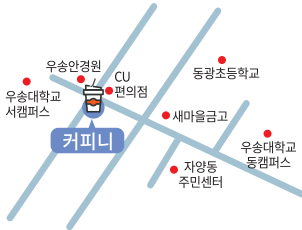

대전일자리카페 「꿈터」 지정 카페

카이로스 T.042)826-2047

유성구 궁동로 14번길 22
(충남대 정문 500m)

유엔아이 T.042)622-8479

동구 홍도로 33번길 74-14
(한남대 정문 450m)

커피니 T.042)631-5006

동구 동대전로 162
(우송대 서캠퍼스 500m)

파스쿠찌 T.042)826-8497

서구 도안북로 93번길 25
(목원대 정문 300m)

데일리 T.042)622-8479

유성구 학하서로 121번길 130
(한밭대 정문 450m)

대전일자리카페 **꿈터**

대전일자리카페 꿈터

취업에 날개를 달다

|주최| 대전광역시

|주관| 대전경제통상진흥원