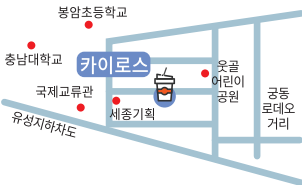

대전일자리카페 「꿈터」 지정 카페

카이로스 T.042)826-2047

유성구 궁동로 14번길 22
(충남대 정문 500m)

유엔아이 T.042)622-8479

동구 홍도로 33번길 74-14
(한남대 정문 450m)

커피니 T.042)631-5006

동구 동대전로 162
(우송대 서캠퍼스 500m)

파스쿠찌 T.042)826-8497

서구 도안북로 93번길 25
(목원대 정문 300m)

데일리 T.042)622-8479

유성구 학하서로 121번길 130
(한밭대 정문 450m)

대전일자리카페 **꿈터**

대전일자리카페 꿈터

취업에 날개를 달다

|주최| 대전광역시

|주관| 대전경제통상진흥원