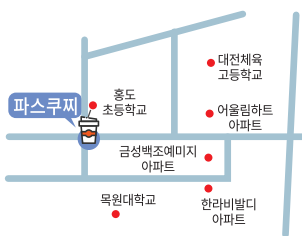

대전일자리카페 「꿈터」 지정 카페

카이로스 T.042)826-2047

유성구 궁동로 14번길 22
(충남대 정문 500m)

유엔아이 T.042)622-8479

동구 홍도로 33번길 74-14
(한남대 정문 450m)

커피니 T.042)631-5006

동구 동대전로 162
(우송대 서캠퍼스 500m)

파스쿠찌 T.042)826-8497

서구 도안북로 93번길 25
(목원대 정문 300m)

데일리 T.042)622-8479

유성구 학하서로 121번길 130
(한밭대 정문 450m)

대전일자리카페 **꿈터**

대전일자리카페 꿈터

취업에 날개를 달다

|주최| 대전광역시

|주관| 대전경제통상진흥원