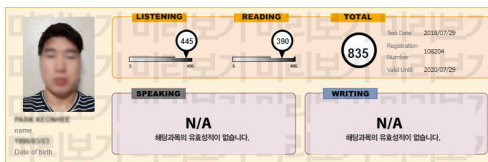

## 교내 장학프로그램 리얼 수강후기

**왜?** 교내 장학프로그램 목원영어 특별과정을 수강할까요?  
목원대 선배들의 100% 진짜 수강후기가 증명합니다!

무역학과  
김00  
435 → 965

영어영문학과  
조00  
370 → 700

생의약화장품학부  
주00  
500 → 850

국제문화학과  
이00  
290 → 825

광고홍보언론학과  
김00  
625 → 835