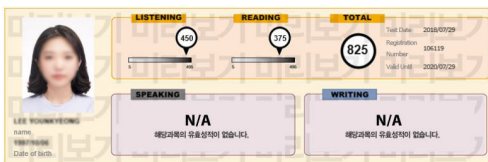

## 교내 장학프로그램 리얼 수강후기

**왜?** 교내 장학프로그램 목원영어 특별과정을 수강할까요?  
목원대 선배들의 100% 진짜 수강후기가 증명합니다!

무역학과  
김00  
435 → 965

영어영문학과  
조00  
370 → 700

생의약화장품학부  
주00  
500 → 850

국제문화학과  
이00  
290 → 825

광고홍보언론학과  
김00  
625 → 835