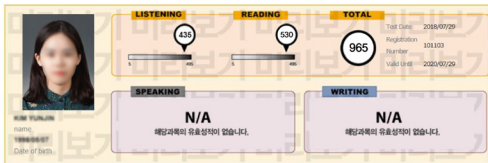

### 4 학기별 학습지원!

구분	지원내용
온라인 강의	예·복습 가능
문제풀이 강의지원	실전 완벽대비 무료수강
1:1 멘토링	영어회화 & 공인어학시험 대비

시원스쿨과 함께하는 온라인 강의

역시, 시원스쿨  
**4년 연속 1위**

2019 한국표준협회 프리미엄브랜드지수  
온라인 영어회화 학습 부문

(한국표준협회의 서울대학교 경영연구소가 공동 개발한 브랜드 평가 제도)

영어가 안되면, **시원스쿨**

빅데이터를 기반으로 한 명강의로 여러분의 점수를 책임집니다.

파트별 최고 강사진의 차별화된 강의

## 교내 장학프로그램 리얼 수강후기

**왜?** 교내 장학프로그램 목원영어 특별과정을 수강할까요?  
목원대 선배들의 100% 진짜 수강후기가 증명합니다!

무역학과  
김00  
435 → 965

영어영문학과  
조00  
370 → 700

생의약화장품학부  
주00  
500 → 850

국제문화학과  
이00  
290 → 825

광고홍보언론학과  
김00  
625 → 835