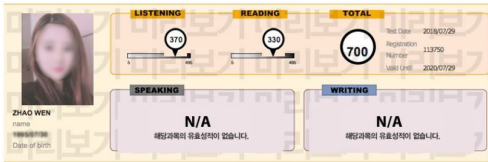

### 4 학기별 학습지원!

구분	지원내용
온라인 강의	예·복습 가능
문제풀이 강의지원	실전 완벽대비 무료수강
1:1 멘토링	영어회화 & 공인어학시험 대비

시원스쿨과 함께하는 온라인 강의

역시, 시원스쿨  
**4년 연속 1위**

2019 한국표준협회 프리미엄브랜드지수  
온라인 영어회화 학습 부문

(한국표준협회의 서울대학교 경영연구소가 공동 개발한 브랜드 평가 제도)

## 교내 장학프로그램 리얼 수강후기

**왜?** 교내 장학프로그램 목원영어 특별과정을 수강할까요?  
목원대 선배들의 100% 진짜 수강후기가 증명합니다!

무역학과  
김00  
435 → 965

영어영문학과  
조00  
370 → 700

생의약화장품학부  
주00  
500 → 850

국제문화학과  
이00  
290 → 825

광고홍보언론학과  
김00  
625 → 835