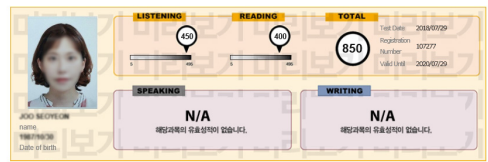

## 교내 장학프로그램 리얼 수강후기

**왜?** 교내 장학프로그램 목원영어 특별과정을 수강할까요?  
목원대 선배들의 100% 진짜 수강후기가 증명합니다!

무역학과  
김00  
435 → 965

영어영문학과  
조00  
370 → 700

생의약화장품학부  
주00  
500 → 850

국제문화학과  
이00  
290 → 825

광고홍보언론학과  
김00  
625 → 835