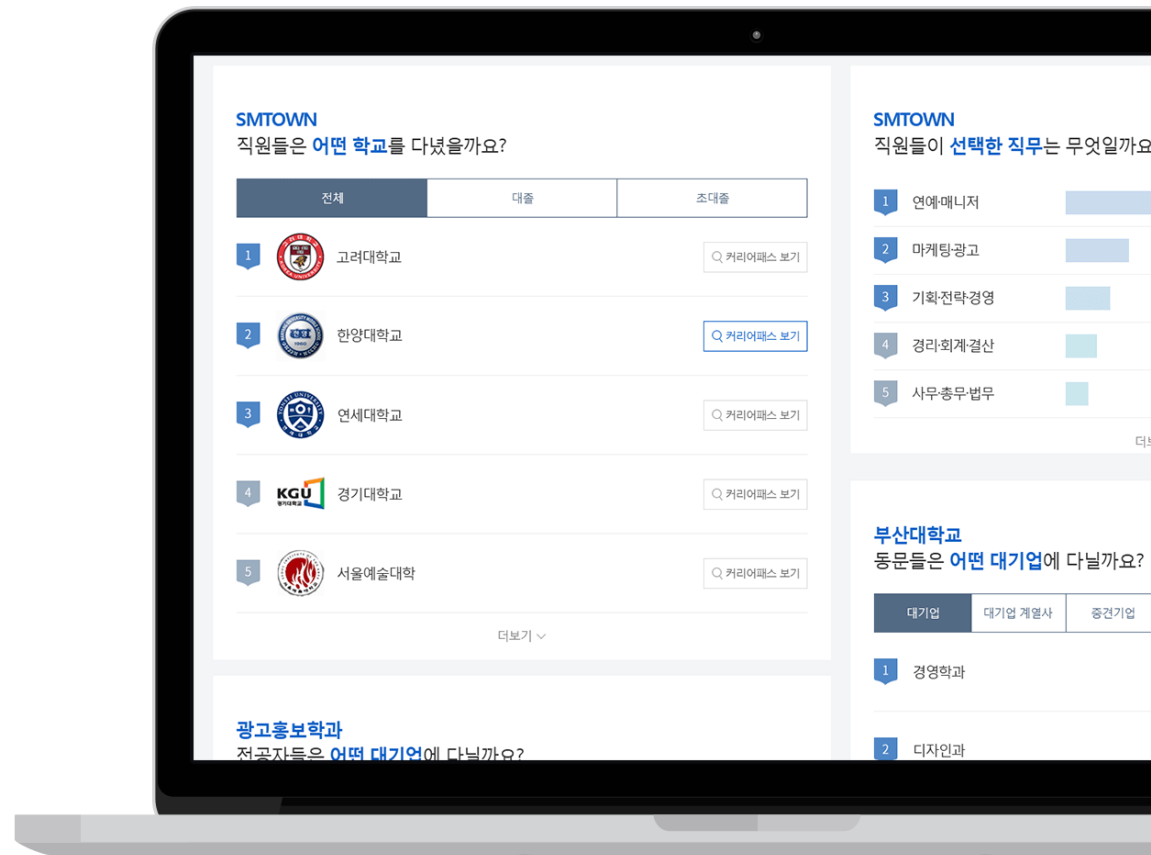

취업 콘텐츠 소개

놓치는 공고 없이 빠르게!

전공별 채용정보 인기

- 전공별/학력별 인기 채용공고 TOP 100
- 12개 계열, 139개 학과의 인기 채용정보
- 어문학,인문과학,사회과학,자연과학,공학,법학,사범학 상경, 생활과학, 예/체능학, 의/약학, 농/수산/해양학

바로가기 >

온라인 멘토링 서비스

45,000명 선배와 실시간 Q&A로 취업고민 해결!

취업톡톡 인기

- 같은 학교 동문과 관심기업 재직자에게 질문하고 고민을 해결할 수 있는 서비스
- 동문 선배와 취업 전문 컨설턴트가 실시간 Q&A
- 답변글 채택되면 잡코리아가 멘토에게 리워드 제공

바로가기 >

온라인 멘토링 서비스

우리 학교 선배가 입사한 기업과 합격 스펙을 확인!

커리어패스 인기

- 잡코리아 빅데이터를 분석하여 전공 선배들이 합격한 기업과 직무 확인가능
- 맞춤 직무와 합격 가능성이 높은 기업을 추천
- 우리학교 선배의 스펙 통계 정보 제공

바로가기 >

합격정보 서비스

진짜 합격한 합격자소서 6,497건 최신 자료 제공

합격 자소서

- 합격자의 스펙 정보(학력, 전공, 학점, 인턴경험 등)와 자소서 데이터를 한 페이지로 확인 가능
- 지원분야, 근무형태, 학력, 기업형태별 조건 검색 가능
- 콘텐츠 전담 인력이 상시 업데이트

바로가기 >

메일/문자로
합격여부 확인 된
합격자소서

대기업,공기업 콘텐츠