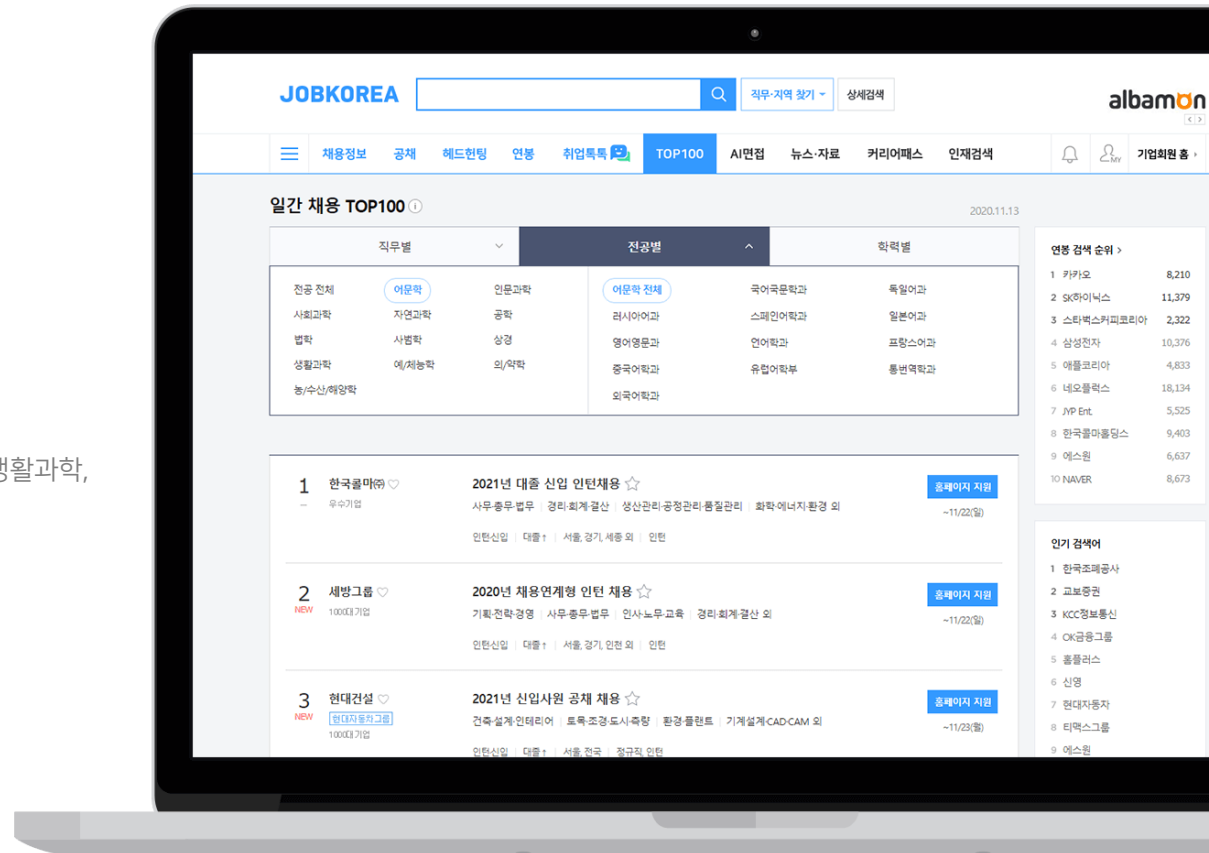

취업 콘텐츠 소개

놓치는 공고 없이 빠르게!

전공별 채용정보 인기

- 전공별/학력별 인기 채용공고 TOP 100
- 12개 계열, 139개 학과의 인기 채용정보
- 어문학,인문과학,사회과학,자연과학,공학,법학,사범학 상경, 생활과학, 예/체능학, 의/약학, 농/수산/해양학

바로가기 >

온라인 멘토링 서비스

45,000명 선배와 실시간 Q&A로 취업고민 해결!

취업톡톡 인기