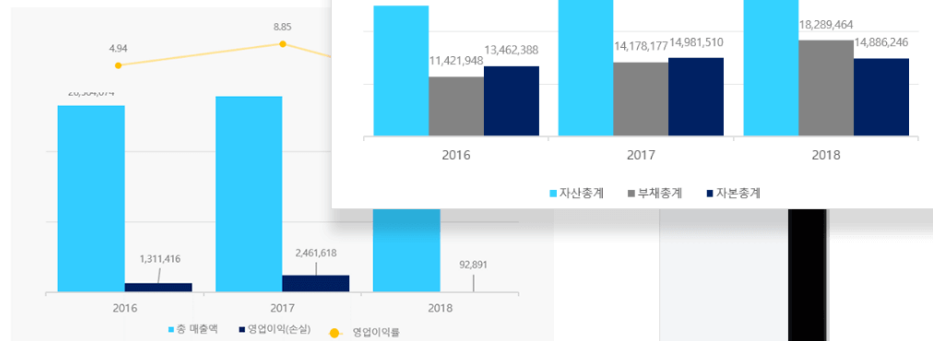

바로가기 >

합격정보 서비스

진짜 합격한 합격자소서 6,497건 최신 자료 제공

합격 자소서

- 합격자의 스펙 정보(학력, 전공, 학점, 인턴경험 등)와 자소서 데이터를 한 페이지로 확인 가능
- 지원분야, 근무형태, 학력, 기업형태별 조건 검색 가능
- 콘텐츠 전담 인력이 상시 업데이트

바로가기 >

메일/문자로
합격여부 확인 된
합격자소서

대기업,공기업 콘텐츠

기업분석보고서

기업분석보고서 3. LG디스플레이, 올해 사업전략은 무엇인가?

업데이트 | 2019.11.20. | 5,647 | 2

가+ | 가- | |

재무제표는 기업의 재무상태와 경영지표를 가장 쉽게 파악할 수 있는 자료로, 해당 기업의 경영진이 회사를 잘 경영하고 있는지 보여준다.

LG디스플레이, 재무제표 분석

업계 최대! 최신 기업분석자료 2,675건 제공

기업 분석 보고서